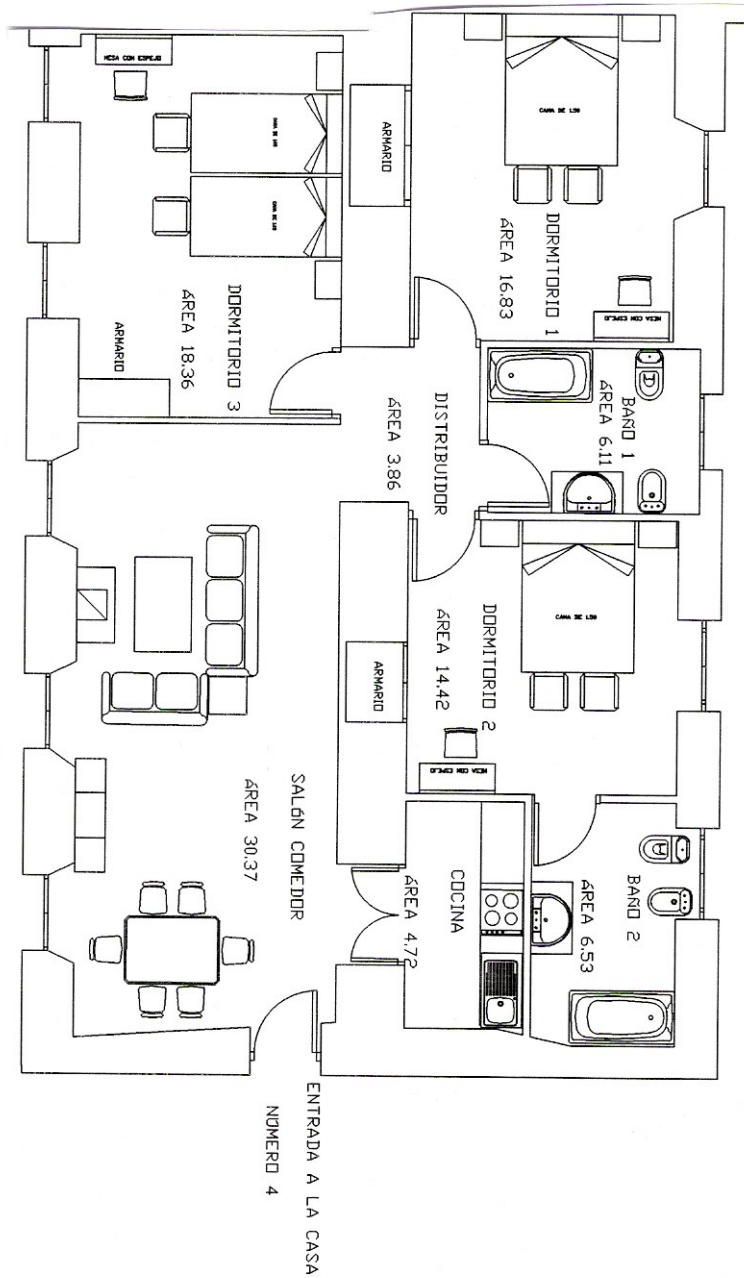

PLANOS FACHADA PRINCIPAL Y DISTRIBUCIÓN DEL CORTIJO DE BORNOS

FACHADA PRINCIPAL

SEÑORÍO DE BORNOS (planta baja)
Tres dormitorios, dos baños, cocina, salón con chimenea.

SEÑORÍO DE MATA-BEGID (planta baja)
Tres dormitorios cada uno con su baño, cocina, salón con chimenea.

CONDADO DE MÁGINA (planta primera)
Tres dormitorios cada uno con su baño, cocina, salón con chimenea.

CONDADO DE BORNOS (planta primera)
Tres dormitorios, dos baños, cocina, salón con chimenea.

DUCADO DE BORNÓS (planta segunda, ático)
Tres dormitorios, dos baños, cocina, salón con chimenea, terraza.

CONDADO DE LA DEHESA (planta primera)
Un dormitorio con su baño, cocina, salón con chimenea y magnífica terraza.